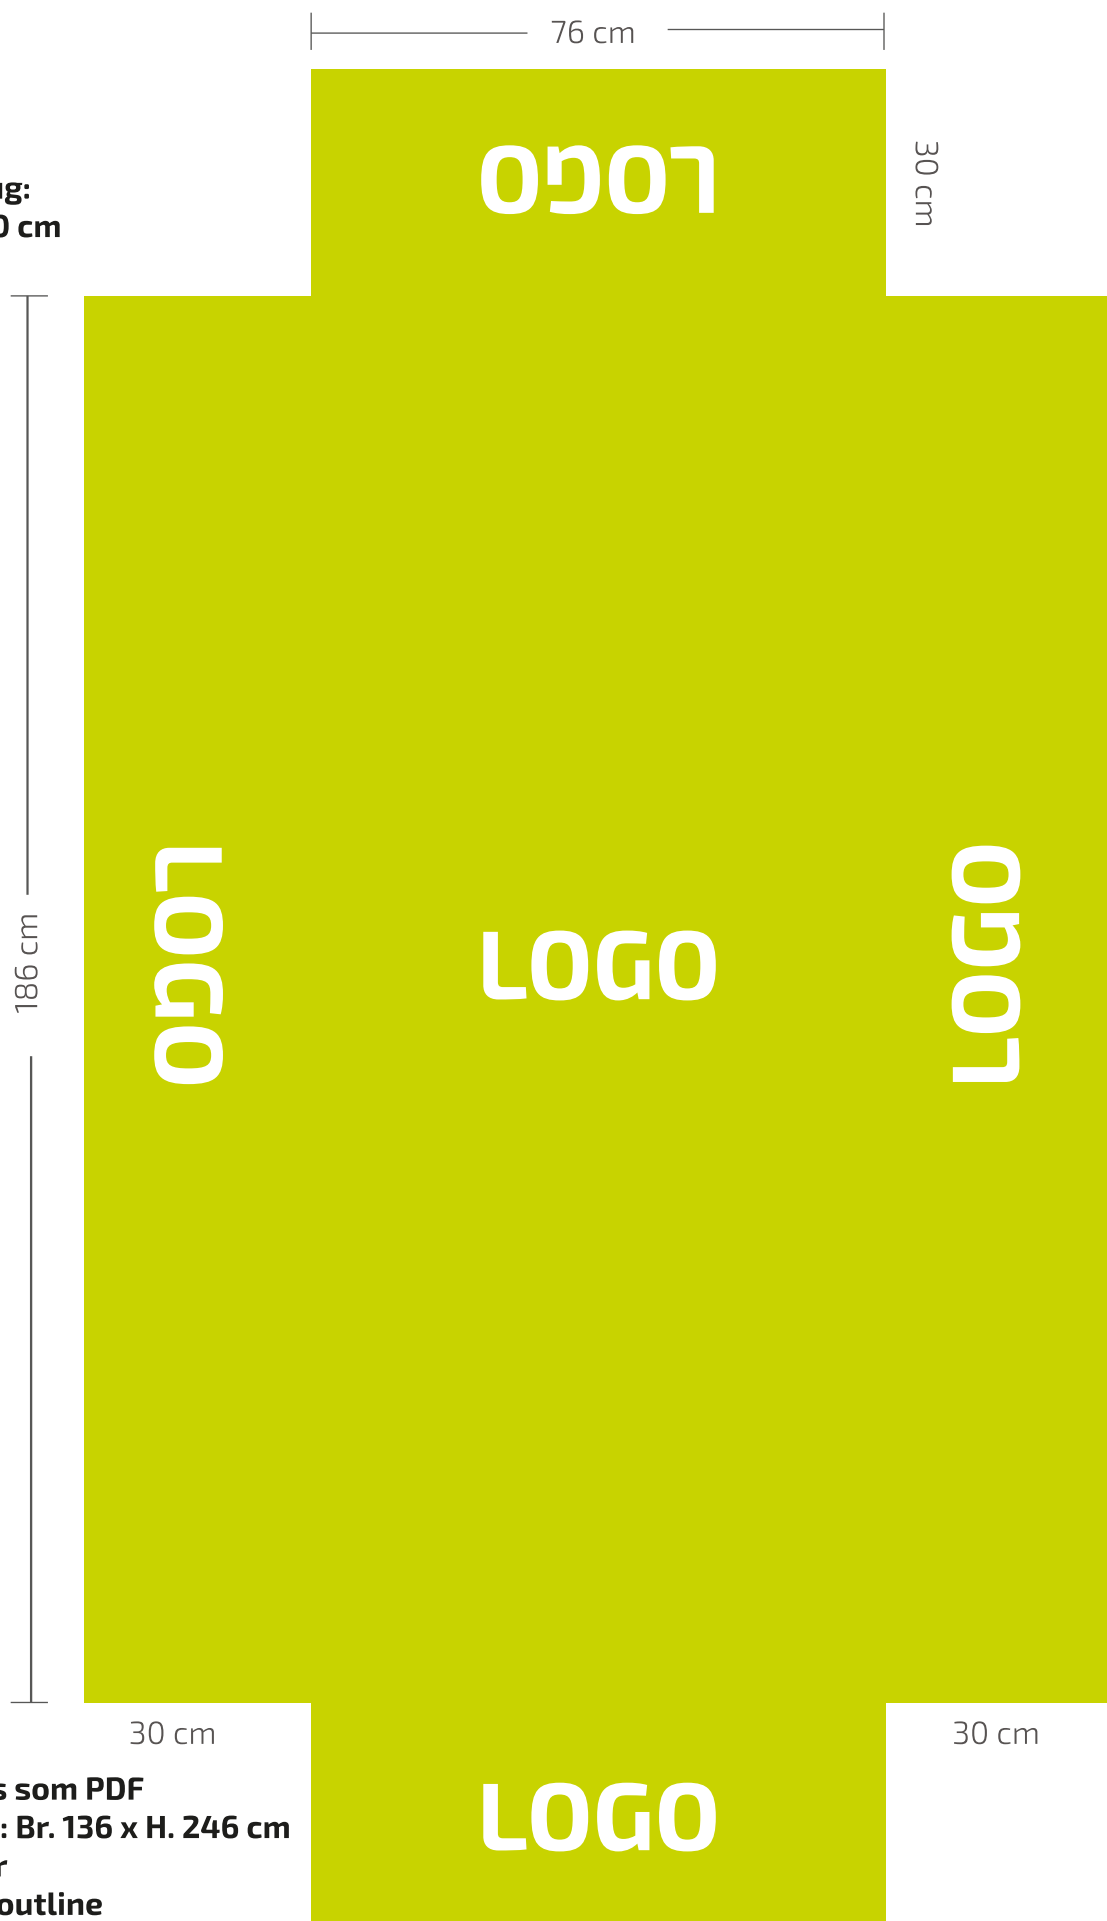

Scale 1:10

Størrelse på borddug:
L. 186 x Br. 76 x H. 30 cm

Printfilen genereres som PDF
Størrelse på PDF-fil: Br. 136 x H. 246 cm
Ingen skæremærker
Al tekst skal være i outline
Farver skal defineres som CMYK