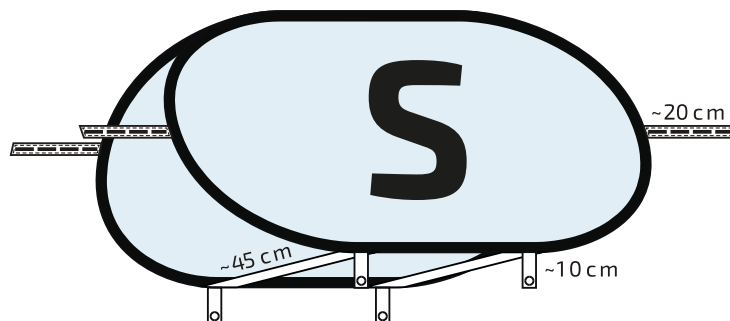

Beachbanner - str. S

Tegningen er ikke målfast

-  Synligt trykområde: 130 cm x 62 cm
-  Overlap - ikke synligt efter færdiggørelse

- Mål på PDF fil: Br. 138 x H. 70 cm
- Printfilen leveres som PDF (High Quality Print) uden skæremærker og bleed
- Placer ikke tekst og grafik tættere på end 5 cm til kanten.
- Lad baggrundsfarve eller billede gå helt til kant.
- Al tekst skal være i outline (vektoreret).
- Opløsning bør være min. 200 dpi i størrelse 1:1.
- Farver skal defineres som CMYK.

Klik her for produktbeskrivelse: <https://letusprint.com/shop/beachbanner-48c1.html>