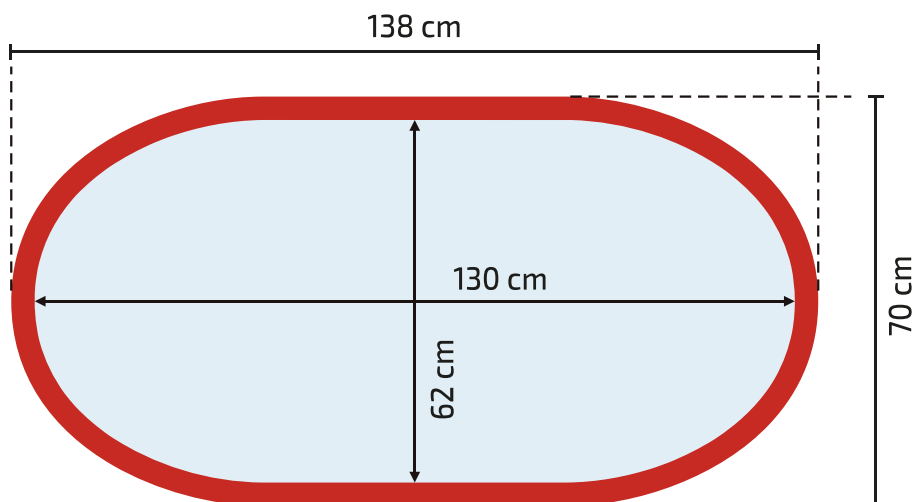

Beachbanner - str. S

Tegningen er ikke målfast

-  Synligt trykområde: 130 cm x 62 cm
-  Overlap - ikke synligt efter færdiggørelse

- Mål på PDF fil: Br. 138 x H. 70 cm
- Printfilen leveres som PDF (High Quality Print) uden skæremærker og bleed
- Placer ikke tekst og grafik tættere på end 5 cm til kanten.
- Lad baggrundsfarve eller billede gå helt til kant.
- Al tekst skal være i outline (vektoreret).
- Opløsning bør være min. 200 dpi i størrelse 1:1.
- Farver skal defineres som CMYK.