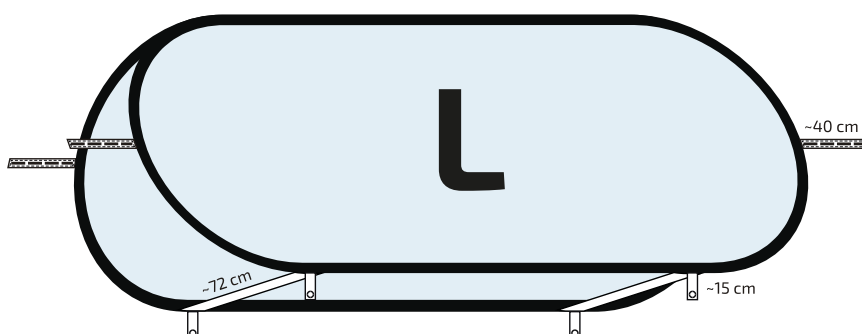

## Beachbanner - str. L

Tegningen er ikke målfast

-  Synligt tryksområde: 250 cm x 92 cm
-  Overlap - ikke synligt efter færdiggørelse

- Mål på PDF fil: Br. 258 x H. 100 cm
- Printfilen leveres som PDF (High Quality Print) uden skæremærker og bleed
- Placer ikke tekst og grafik tættere på end 5 cm til kanten.
- Lad baggrundsfarve eller billede gå helt til kant.
- Al tekst skal være i outline (vektoreret).
- Opløsning bør være min. 200 dpi i størrelse 1:1.
- Farver skal defineres som CMYK.