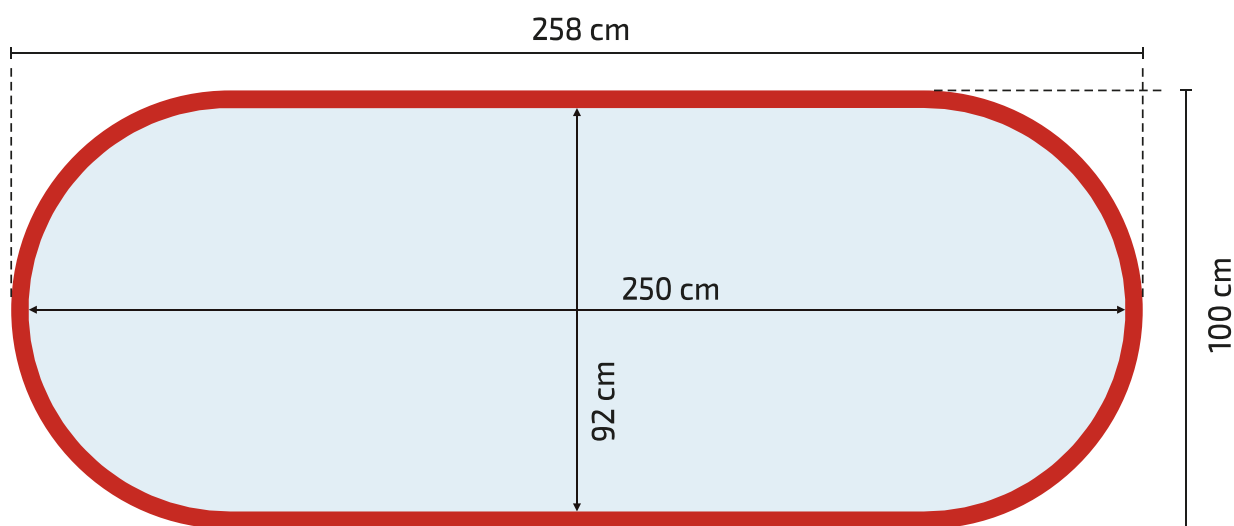

## Beachbanner - str. L

Tegningen er ikke målfast

-  Synligt tryksområde: 250 cm x 92 cm
-  Overlap - ikke synligt efter færdiggørelse

- Mål på PDF fil: Br. 258 x H. 100 cm
- Printfilen leveres som PDF (High Quality Print) uden skæremærker og bleed
- Placer ikke tekst og grafik tættere på end 5 cm til kanten.
- Lad baggrundsfarve eller billede gå helt til kant.
- Al tekst skal være i outline (vektoreret).
- Opløsning bør være min. 200 dpi i størrelse 1:1.
- Farver skal defineres som CMYK.