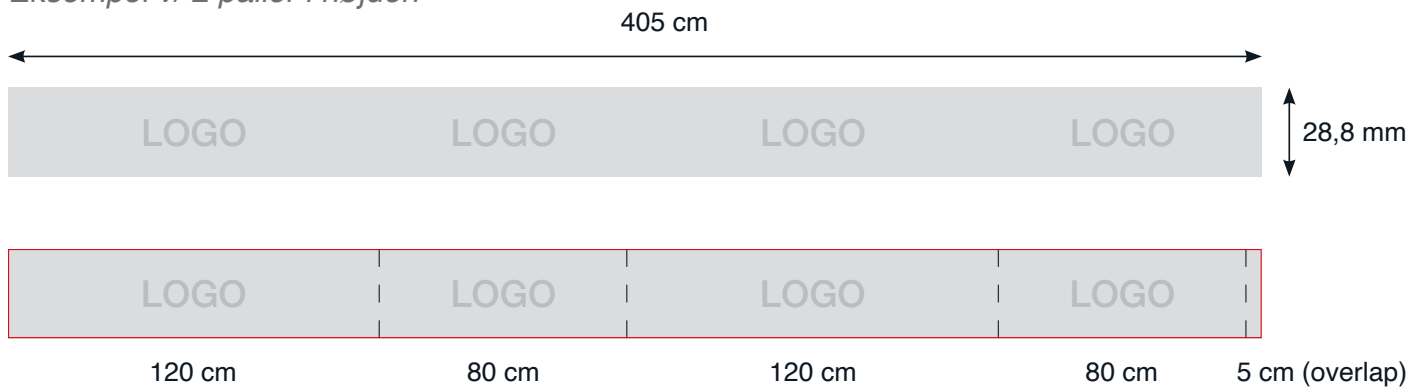

Størrelser:

- 1 x 1/1 EUR-palle: L. 405 x H. 14,4 cm
- 2 x 1/1 EUR-palle: L. 405 x H. 28,8 cm
- 3 x 1/1 EUR-palle: L. 405 x H. 43,2 cm
- 4 x 1/1 EUR-palle: L. 405 x H. 57,6 cm
- 5 x 1/1 EUR-palle: L. 405 x H. 72 cm
- 6 x 1/1 EUR-palle: L. 405 x H. 86,4 cm

Eksempel v/ 2 paller i højden

- Størrelse på PDF-fil: 405 x den ønskede højde i cm. Se størrelseoversigt øverst på denne side.
- Produktionsfilen genereres som PDF (High Quality Print) uden beskæringsmærker.
- Opløsning: Min. 250 dpi.
- Al tekst skal være i outline (vektoreret).
- Farver skal defineres som CMYK (4-farve digitalprint).