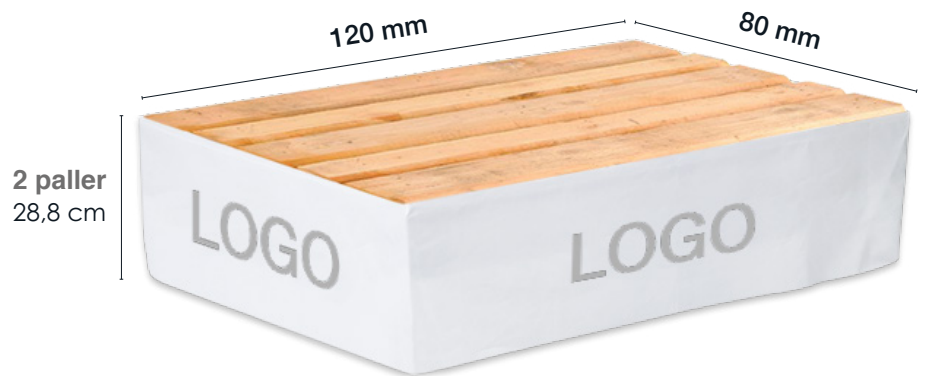

Størrelser:

- 1 x 1/1 EUR-palle: L. 405 x H. 14,4 cm
- 2 x 1/1 EUR-palle: L. 405 x H. 28,8 cm
- 3 x 1/1 EUR-palle: L. 405 x H. 43,2 cm
- 4 x 1/1 EUR-palle: L. 405 x H. 57,6 cm
- 5 x 1/1 EUR-palle: L. 405 x H. 72 cm
- 6 x 1/1 EUR-palle: L. 405 x H. 86,4 cm

Eksempel v/ 2 paller i højden

- Størrelse på PDF-fil: 405 x den ønskede højde i cm. Se størrelseoversigt øverst på denne side.
- Produktionsfilen genereres som PDF (High Quality Print) uden beskæringsmærker.
- Opløsning: Min. 250 dpi.
- Al tekst skal være i outline (vektoreret).
- Farver skal defineres som CMYK (4-farve digitalprint).